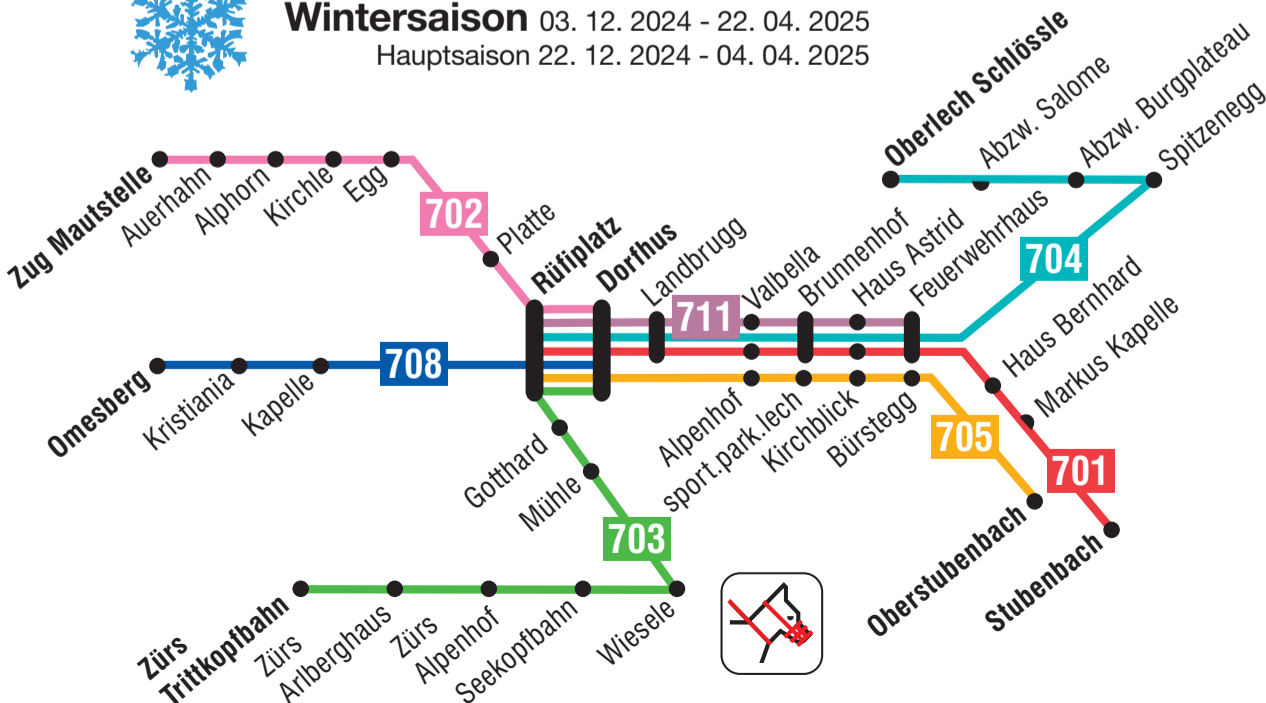

Table with columns: von, Takt, bis. Rows: Rüfiplatz, Dorfhus, Landbrugg, Valbella, Brunnenhof, Haus Astrid, Feuerwehrhaus.

711 Feuerwehrhaus - Rüfiplatz (- Zürs)

Table with columns: von, Takt, bis. Rows: Feuerwehrhaus, Haus Astrid, Brunnenhof, Valbella, Landbrugg, Dorfhus, Rüfiplatz.

708 Omesberg - Dorfhus

Table with columns: ZK, von, Takt, bis. Rows: Omesberg, Kristiania, Kapelle, Rüfiplatz, Dorfhus.

708 Dorfhus - Omesberg

Table with columns: ZK, von, Takt, bis. Rows: Dorfhus, Rüfiplatz, Kapelle, Kristiania, Omesberg.

Wintersaison 03. 12. 2024 - 22. 04. 2025
Hauptsaison 22. 12. 2024 - 04. 04. 2025

701 Rüfiplatz - Stubenbach

702 Dorfhus - Zug

703 Dorfhus - Zürs

704 Rüfiplatz - Oberlech

705 Rüfiplatz - sport.park.lech - Oberstubenbach